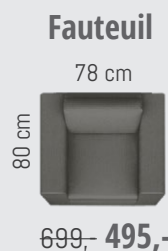

Meerprijs per fauteuil.

Fauteuil, Hocker en Daybed

Zithoogte: 49 cm
Zitdiepte: 52 cm
Leuninghoogte: 65 cm
Zitdiepte Daybed: 112 cm

Alle aangegeven maten zijn ter indicatie en kunnen licht afwijken.
De elementen zijn een indicatie van de afmeting en geen weergave van het model.