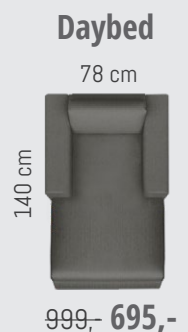

Opties hocker:

- Contrasterende bies: € 10,- p.s.
- Classic Wheels: € 50,- p.s.
- Nails Bronze/Chrome/Black: € 30,- p.s.

Stofcollecties

- Elite collectie € 0,-
- Mix & Match collectie € 37,50
- Leder collecties € 75,-
- Trend collectie Prijs op etiket x 1,5

Meerprijs per fauteuil.

Fauteuil, Hocker en Daybed

Zithoogte: 49 cm
Zitdiepte: 52 cm
Leuninghoogte: 65 cm
Zitdiepte Daybed: 112 cm

Alle aangegeven maten zijn ter indicatie en kunnen licht afwijken.
De elementen zijn een indicatie van de afmeting en geen weergave van het model.